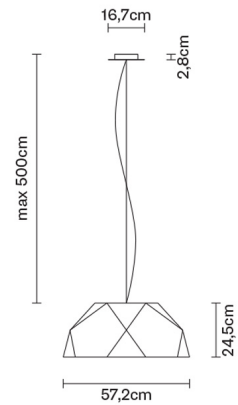

## Dimensions

## Weight

Net: 6.23 kg  
Gross: 9.37 kg